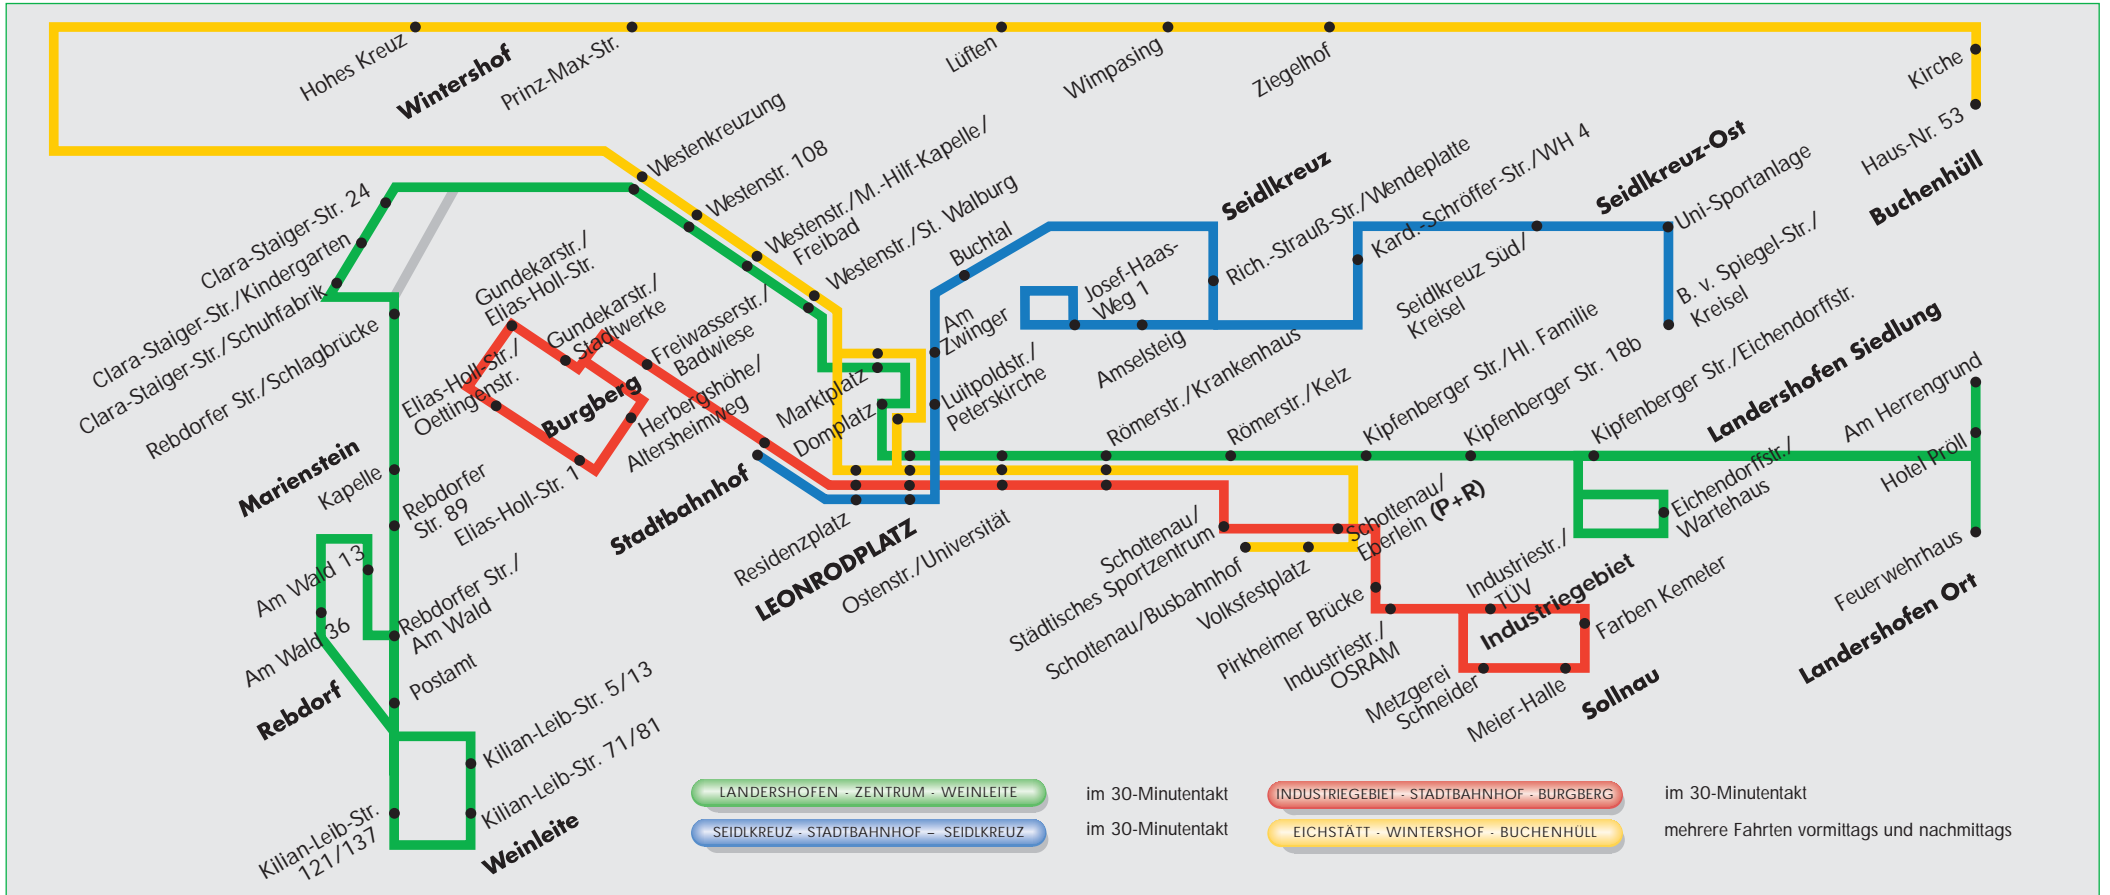

STRECKENNETZ

LANDERSHOFEN - ZENTRUM - WEINLEITE

im 30-Minutentakt

INDUSTRIEGEBIET - STADTBAHNHOF - BURGBERG

im 30-Minutentakt

SEIDLKREUZ - STADTBAHNHOF - SEIDLKREUZ

im 30-Minutentakt

EICHSTÄTT - WINTERSHOF - BUCHENHÜLL

mehrere Fahrten vormittags und nachmittags