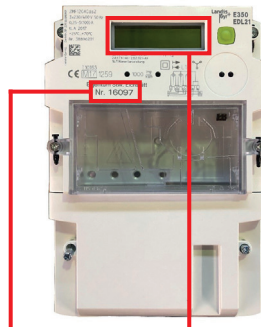

0000562

Stand 2
(Bezug von SWE)

0000562

Stand 2R
(Lieferung an SWE)

Ablesung ohne Nachkommastelle

▶ Elektronischer Stromzähler

Zählernummer

Display mit Zählerstand

001234
181 kWh

Stand 1.8.1
(Bezug von SWE - ET oder HT)

001234
182 kWh

Stand 1.8.2
(Bezug von SWE - NT)

001234
280 kWh

Stand 2.8.0
(Lieferung an SWE)

Ablesung ohne Nachkommastelle

▶ Moderne Messeinrichtung