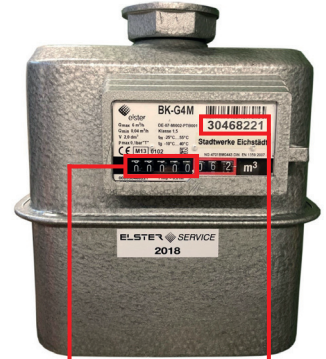

▶ Eintarifzähler

Zählernummer

Zählerstand ET
(ohne Nachkommastelle)

▶ Doppeltarifzähler

Zählernummer

Zählerstand HT
(ohne Nachkommastelle)

Zählerstand NT
(ohne Nachkommastelle)

▶ Wasserzähler

Zählerstand

Zählernummer

▶ Gaszähler

Zählerstand
(ohne Nachkommastelle)

Zählernummer

▶ Elektronischer Stromzähler zwei Energierichtungen

Zählernummer

Display mit
Zählerstand

0000562

Stand 2
(Bezug von SWE)

0000562

Stand 2R
(Lieferung an SWE)

Ablesung ohne Nachkommastelle

▶ Elektronischer Stromzähler

Zählernummer

Display mit Zählerstand