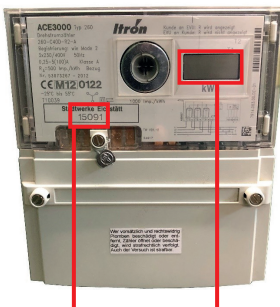

Zählerstand

Zählernummer

▶ Gaszähler

Zählerstand
(ohne Nachkommastelle)

Zählernummer

▶ Elektronischer Stromzähler zwei Energierichtungen

Zählernummer

Display mit
Zählerstand

0000562

Stand 2
(Bezug von SWE)

0000562

Stand 2R
(Lieferung an SWE)

Ablesung ohne Nachkommastelle

▶ Elektronischer Stromzähler

Zählernummer

Display mit Zählerstand