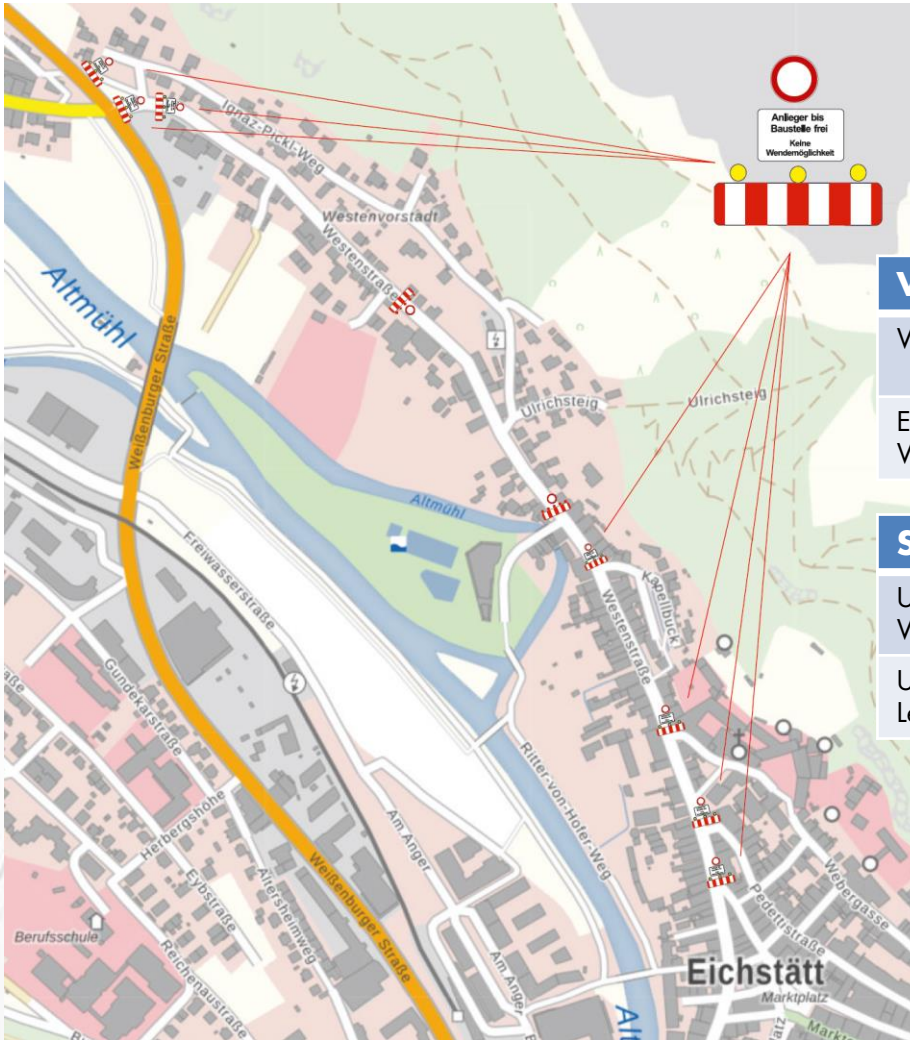

Verkehrsregelung

Verkehrsregelung	
Westenkreuzung	Hinweisschild Anlieger bis Baustelle frei
Einmündung Pedettstraße in Westenstraße	Hinweisschild Anlieger bis Baustelle frei

STADTLINIE	
Umleitung ab Westenkreuzung	über Freiwasserstraße – ZOB
Umleitung ab Leonrodplatz	Über Residenzplatz – ZOB - Freiwasserstraße