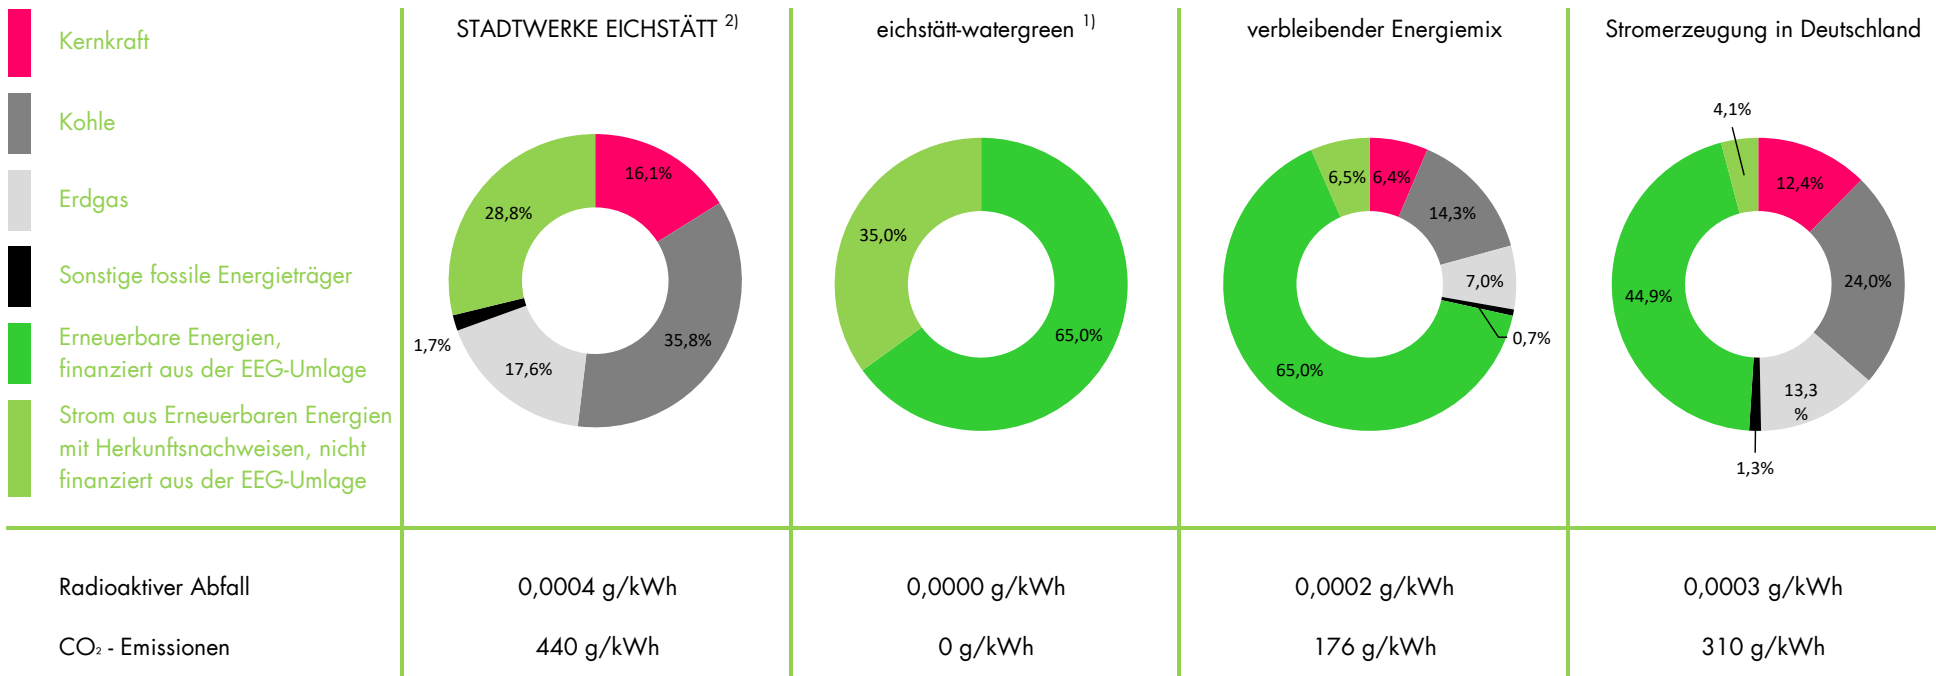

ENERGIEMIX

Für unsere Stromkunden zeigen wir nachfolgend auf, auf welchen Energieträgern ihre Stromversorgung beruht und welche Umweltauswirkungen damit verbunden sind (Bezugsjahr 2020). Umweltbewusste Kunden, die sich für das Zusatzangebot "eichstätt-watergreen" entschieden haben, werden ausschließlich aus regenerativen Energieerzeugungsanlagen versorgt.

¹⁾ "eichstätt-watergreen" besteht zu 100 % aus erneuerbaren Energien

²⁾ Das Ökoprodukt "eichstätt-watergreen" ist Bestandteil des Anteils an erneuerbaren Energien.