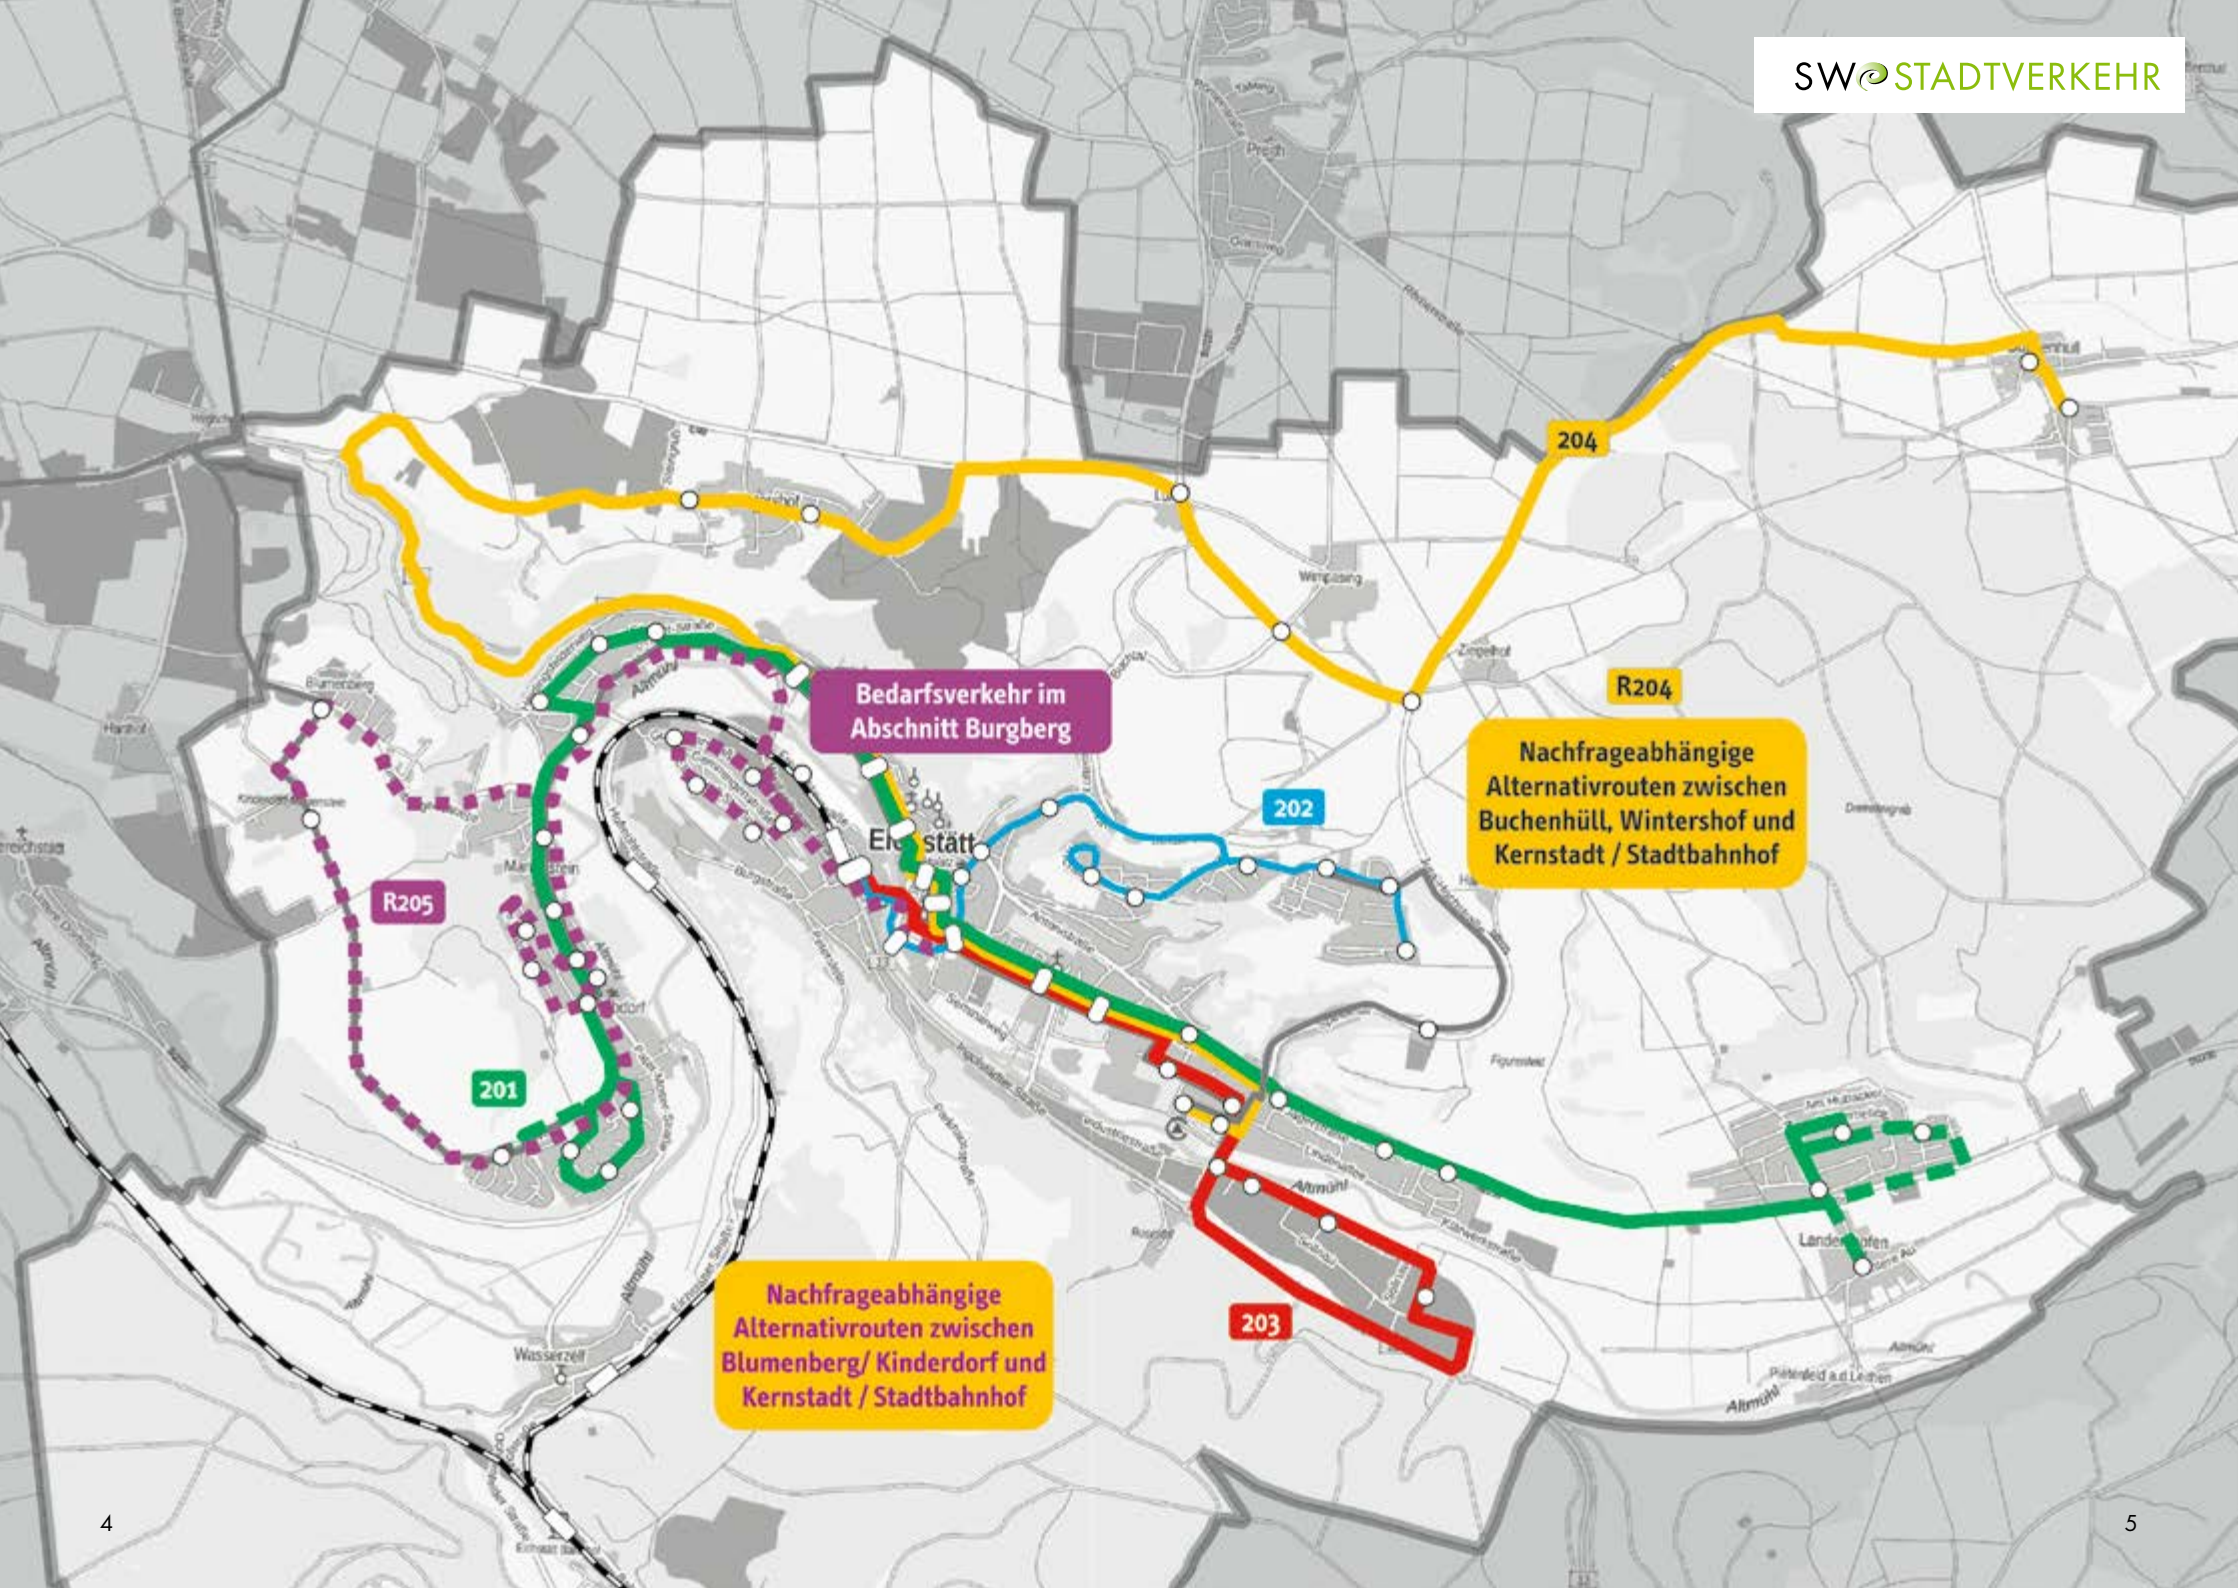

NEU: Rufbus+ LINIE R204

Eichstätt - Wintershof - Buchenhüll

S. 36

NEU: Rufbus+ LINIE R205

Stadtbahnhof - Burgberg - Am Wald - Blumenberg

Montag - Freitag an Ferientagen

Fahrnummer	63	65	67	69	71	75	79	83	85	87	89	91	95	99	103	105	107	109	111
Landershofen/Feuerwehr ab	6:24		7:24		8:24	9:24	10:24	11:24		12:24		13:24	14:24	15:24	16:24		17:24		18:24
Landershofen/Roter Bügel		6:55		7:55					11:55		12:55					16:55		17:55	
Landershofen/Herrengrund	6:30	7:00	7:30	8:00	8:30	9:30	10:30	11:30	12:00	12:30	13:00	13:30	14:30	15:30	16:30	17:00	17:30	18:00	18:30
Landershofen/Kreisstraße	6:31	7:01	7:31	8:01	8:31	9:31	10:31	11:31	12:01	12:31	13:01	13:31	14:31	15:31	16:31	17:01	17:31	18:01	18:31
Kipfenberger Str./Eichendorffstr.	6:34	7:04	7:34	8:04	8:34	9:34	10:34	11:34	12:04	12:34	13:04	13:34	14:34	15:34	16:34	17:04	17:34	18:04	18:34
Eichendorffstr./Wartehaus	6:35	7:05	7:35	8:05	8:35	9:35	10:35	11:35	12:05	12:35	13:05	13:35	14:35	15:35	16:35	17:05	17:35	18:05	18:35
Kipfenberger Str. 18b	6:36	7:06	7:36	8:06	8:36	9:36	10:36	11:36	12:06	12:36	13:06	13:36	14:36	15:36	16:36	17:06	17:36	18:06	18:36
Kipfenberger Str./Hl. Familie	6:37	7:07	7:37	8:07	8:37	9:37	10:37	11:37	12:07	12:37	13:07	13:37	14:37	15:37	16:37	17:07	17:37	18:07	18:37
Römerstr./Kelz	6:38	7:08	7:38	8:08	8:38	9:38	10:38	11:38	12:08	12:38	13:08	13:38	14:38	15:38	16:38	17:08	17:38	18:08	18:38
Römerstr./Krankenhaus	6:39	7:09	07:39	8:09	8:39	9:39	10:39	11:39	12:09	12:39	13:09	13:39	14:39	15:39	16:39	17:09	17:39	18:09	18:39
Ostenstr./Uni	6:40	7:10	7:40	8:10	8:40	9:40	10:40	11:40	12:10	12:40	13:10	13:40	14:40	15:40	16:40	17:10	17:40	18:10	18:40
Linie X80 von Ingolstadt an			7:34		8:34	9:34	10:34		12:04		13:04			15:14	16:14				18:14
Leonrodplatz/Altes Stadttheater	6:41	7:11	7:41	8:11	8:41	9:41	10:41	11:41	12:11	12:41	13:11	13:41	14:41	15:41	16:41	17:11	17:41	18:11	18:41
Linie 202 ab	6:47	7:17	7:47	8:17	8:47				12:17		13:17			15:47	16:47	17:17	17:47	18:17	18:47
Linie 203 ab	6:47	7:17	7:47	8:17	8:47	9:47	10:47	11:47		12:47		13:47	14:47	15:47	16:47	17:17	17:47	18:17	
Linie X80 nach Ingolstadt ab	6:52		7:52		8:52	9:52	10:52	11:52								17:32		18:32	
Marktplatz	6:45	7:15	7:45	8:15	8:45	9:45	10:45	11:45	12:15	12:45	13:15	13:45	14:45	15:45	16:45	17:15	17:45	18:15	18:45
Westenstr./St. Walburg	6:46	7:16	7:46	8:16	8:46	9:46	10:46	11:46	12:16	12:46	13:16	13:46	14:46	15:46	16:46	17:16	17:46	18:16	18:46
Westenstr./Mariahilf/Freibad	6:47	7:17	7:47	8:17	8:47	9:47	10:47	11:47	12:17	12:47	13:17	13:47	14:47	15:47	16:47	17:17	17:47	18:17	18:47
Westenkreuzung	6:48	7:18	7:48	8:18	8:48	9:48	10:48	11:48	12:18	12:48	13:18	13:48	14:48	15:48	16:48	17:18	17:48	18:18	18:48
Clara-Staiger-Str. 24	6:50	7:20	7:50	8:20	8:50	9:50	10:50	11:50	12:20	12:50	13:20	13:50	14:50	15:50	16:50	17:20	17:50	18:20	18:50
Clara-Staiger-Str./Kiga	6:51	7:21	7:51	8:21	8:51	9:51	10:51	11:51	12:21	12:51	13:21	13:51	14:51	15:51	16:51	17:21	17:51	18:21	18:51
Clara-Staiger-Str./Schuhfabrik	6:52	7:22	7:52	8:22	8:52	9:52	10:52	11:52	12:22	12:52	13:22	13:52	14:52	15:52	16:52	17:22	17:52	18:22	18:52
Rebdorf/Schlagbrücke	6:53	7:23	7:53	8:23	8:53	9:53	10:53	11:53	12:23	12:53	13:23	13:53	14:53	15:53	16:53	17:23	17:53	18:23	18:53
Marienstein/Kapelle	6:54	7:24	7:54	8:24	8:54	9:54	10:54	11:54	12:24	12:54	13:24	13:54	14:54	15:54	16:54	17:24	17:54	18:24	18:54
Rebdorfer Str./Am Wald	6:55	7:25	7:55	8:25	8:55	9:55	10:55	11:55	12:25	12:55	13:25	13:55	14:55	15:55	16:55	17:25	17:55	18:25	18:55
Kilian-Leib-Str. 121/137				B							B								B
Kilian-Leib-Str. 71/81				B							B								B
Kilian-Leib-Str. 5/13				B							B								B
Weinleite West	6:59	7:29	7:59	8:29	8:59	9:59	10:59	11:59	12:29	12:59	13:29	13:59	14:59	15:59	16:59	17:29	17:59	18:29	18:59