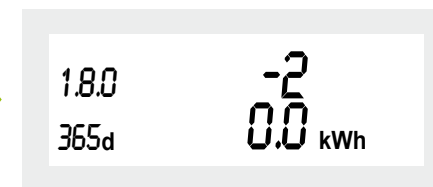

► Verbrauch -24 Monate

Langer
Tastendruck:
zurück zu
30d 1.8.0

Kurzer Tastendruck

► Jährlicher historischer Verbrauch

Langer
Tastendruck

► Verbrauch -1 Jahr

bis
2 x kurzer
Tastendruck

► Verbrauch -2 Jahre