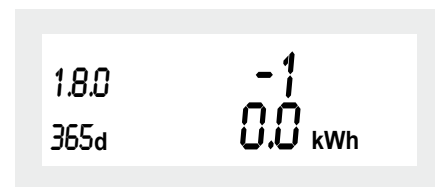

► Verbrauch -24 Monate

Langer
Tastendruck:
zurück zu
30d 1.8.0

Kurzer Tastendruck

► Jährlicher historischer Verbrauch

Langer
Tastendruck

► Verbrauch -1 Jahr

bis
2 x kurzer
Tastendruck

► Verbrauch -2 Jahre