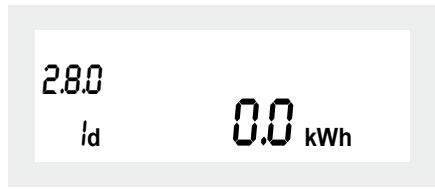

Kurzer Tastendruck

► Tägliche historische Lieferung

Langer
Tastendruck