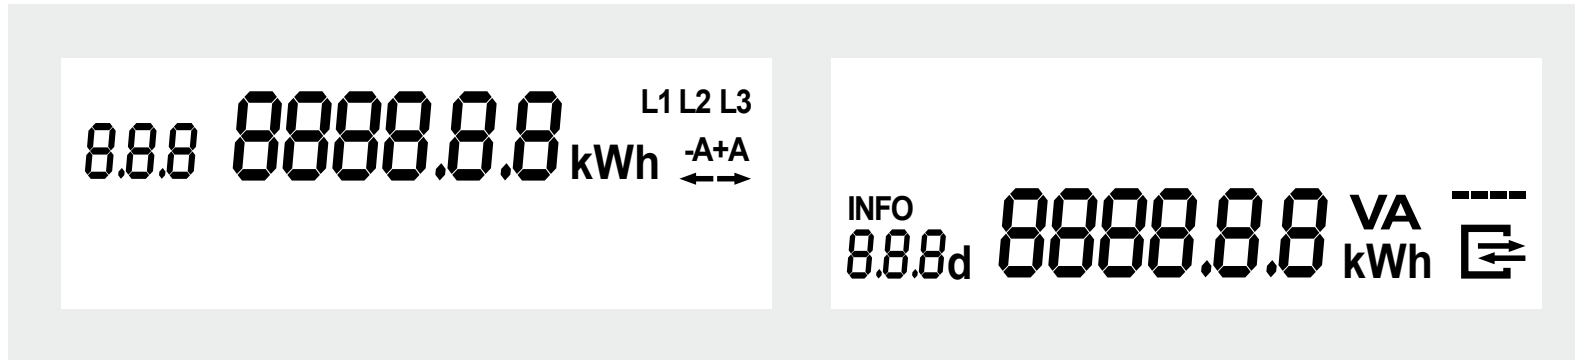

Starten des Ablaufes mit:

Kurzer Tastendruck

Displaytest:

Alle Symbole der oberen Anzeige werden im Wechsel mit allen Symbolen der unteren Anzeige dargestellt.

Automatischer Wechsel zu