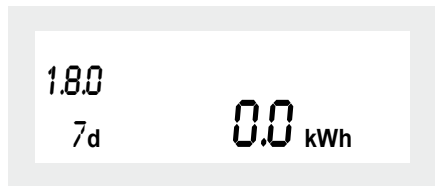

► Verbrauch -1 Tag

bis
730 x
kurzer
Tastendruck

► Verbrauch -730 Tage

Langer
Tastendruck:
zurück zu
1d 1.8.0

Kurzer Tastendruck

► Wöchentlicher historischer Verbrauch

Langer
Tastendruck

► Verbrauch -1 Woche