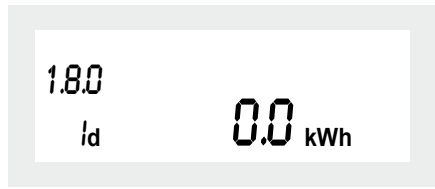

Falsche PIN eingegeben:

Automatischer Wechsel zur Normalanzeige

Kurzer Tastendruck

► Nullstellung

► Nullstellung bestätigen

Kurzer Tastendruck

► Täglicher historischer Verbrauch

Langer
Tastendruck