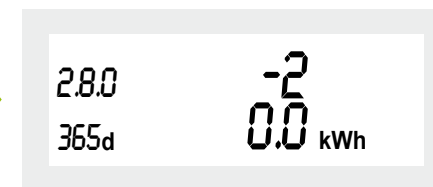

► Lieferung -2 Jahre

Langer
Tastendruck:
zurück zu
365d 2.8.0