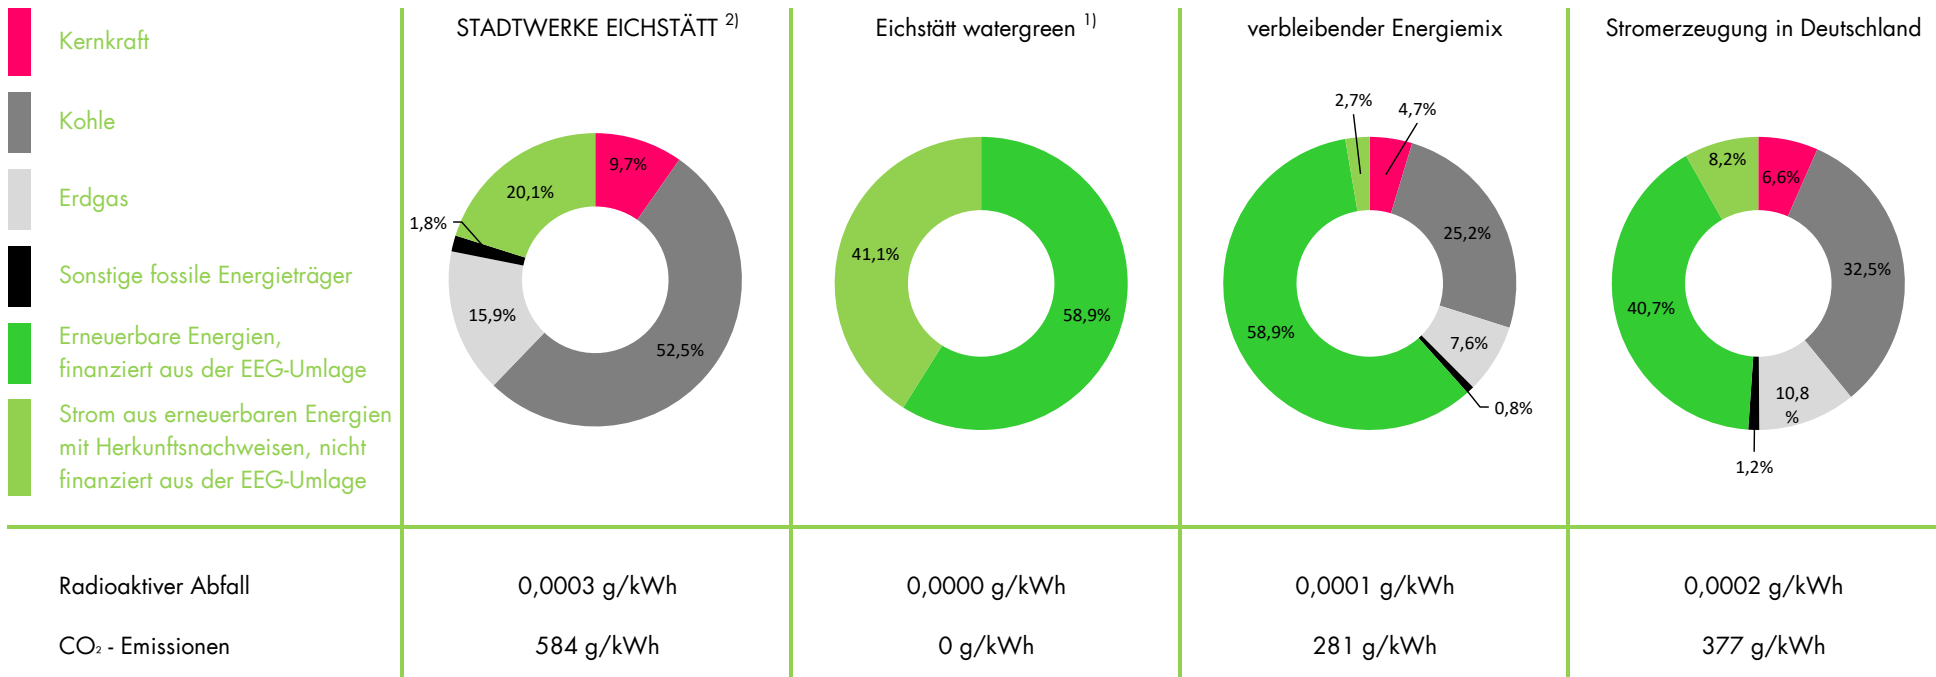

ENERGIEMIX

Für unsere Stromkunden zeigen wir nachfolgend auf, auf welchen Energieträgern ihre Stromversorgung beruht und welche Umweltauswirkungen damit verbunden sind (Bezugsjahr 2022). Umweltbewusste Kunden, die sich für das Zusatzangebot Eichstätt watergreen entschieden haben, werden ausschließlich aus regenerativen Energieerzeugungsanlagen versorgt.

<sup>1)</sup> Eichstätt watergreen besteht zu 100 % aus erneuerbaren Energien

<sup>2)</sup> Das Ökoprodukt Eichstätt watergreen ist Bestandteil des Anteils an erneuerbaren Energien.